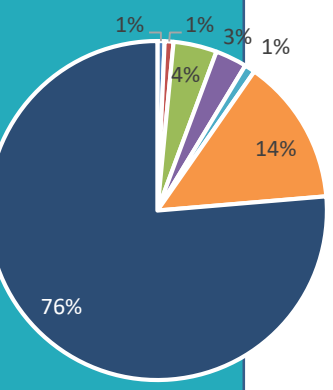

CC Coutances Mer et Bocage

- Aire de camping-car
- Chambre d'hôtes
- Meublés, locations, gîtes
- Hébergements collectifs
- Hôtellerie
- Hôtelier de plein air
- Résidences secondaires