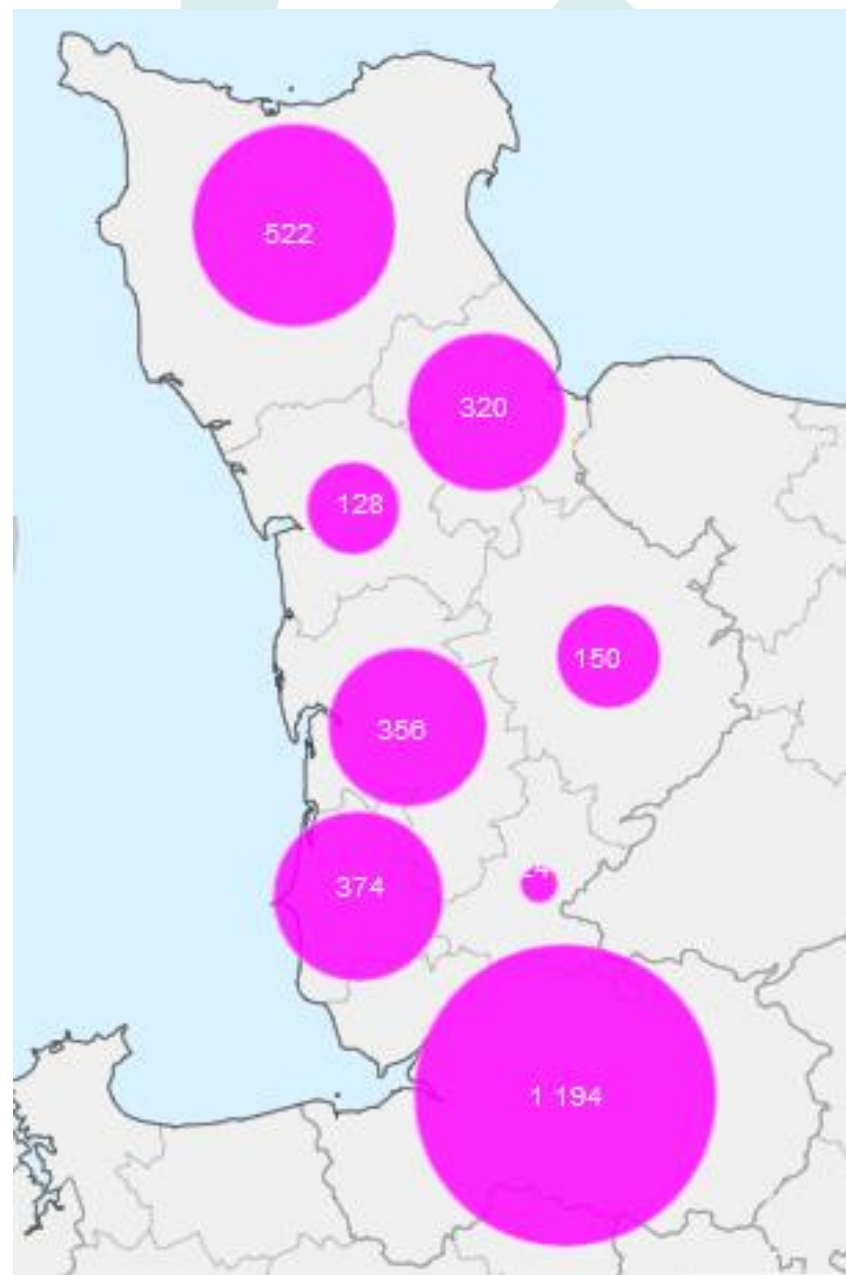

# Observatoire du tourisme de la Manche Capacité des hébergements 2021

Capacités par EPCI