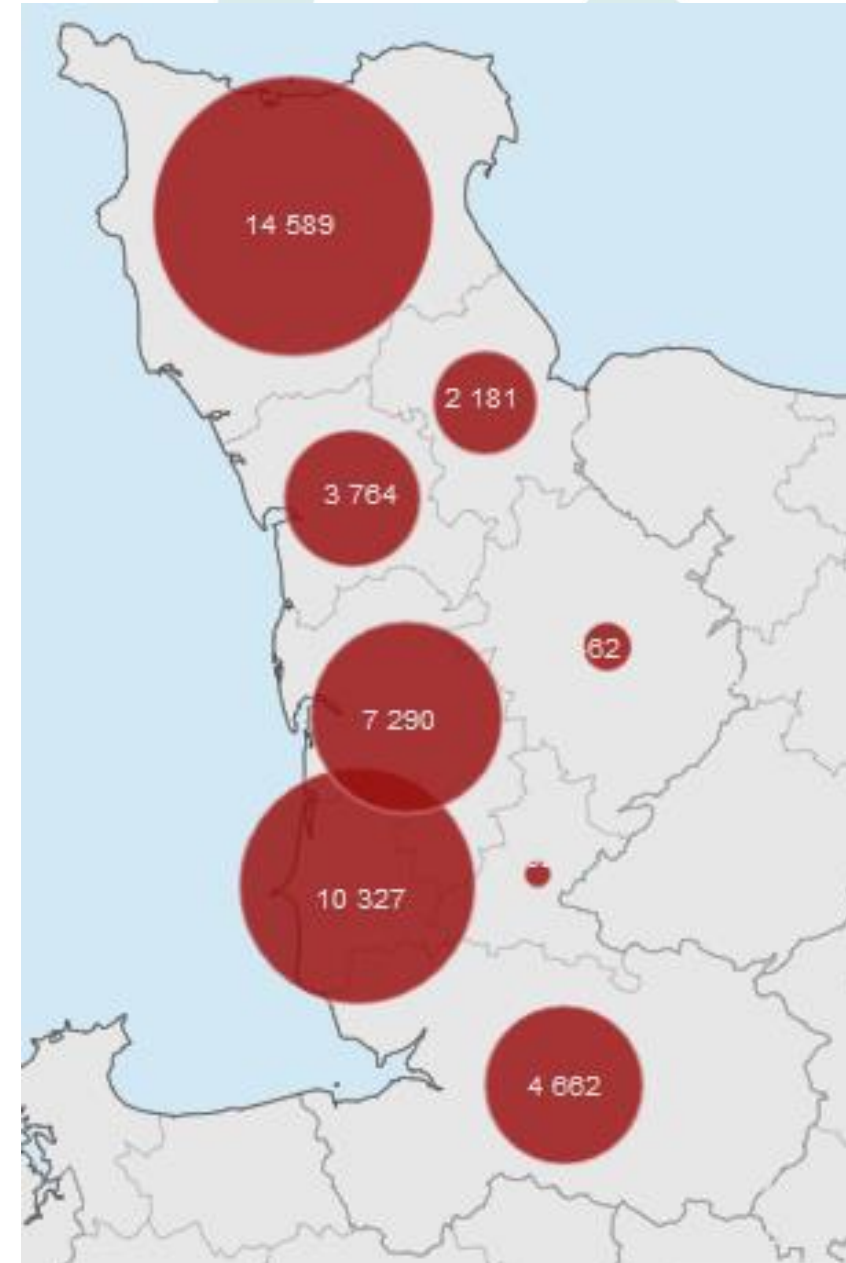

Capacités par EPCI