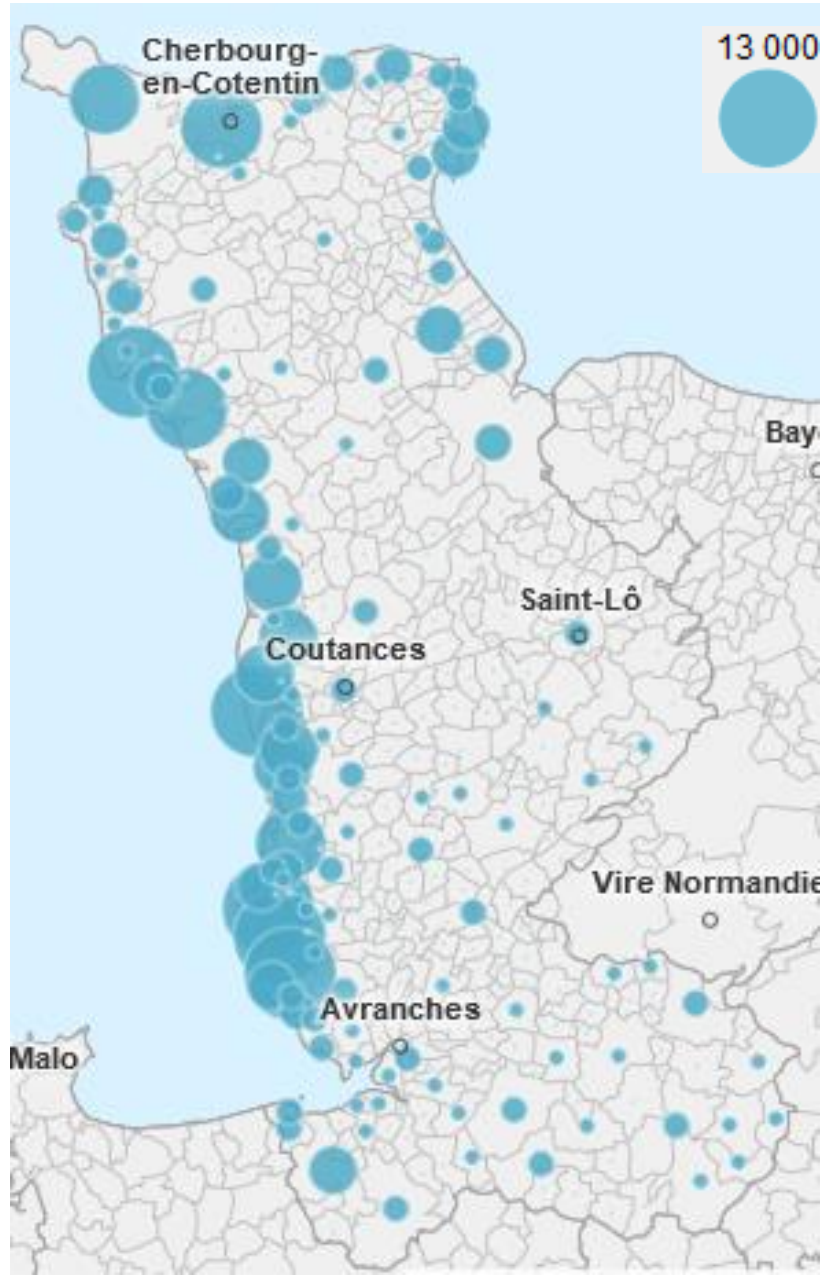

# OFFRE D'HEBERGEMENTS : lits touristiques

Source : nombre de lits \_ base de données Tourinsoft Latitude Manche

Pour plus d'informations : <http://latitude-manche.fr/observatoire/>

Capacités communales

Capacités par EPCI