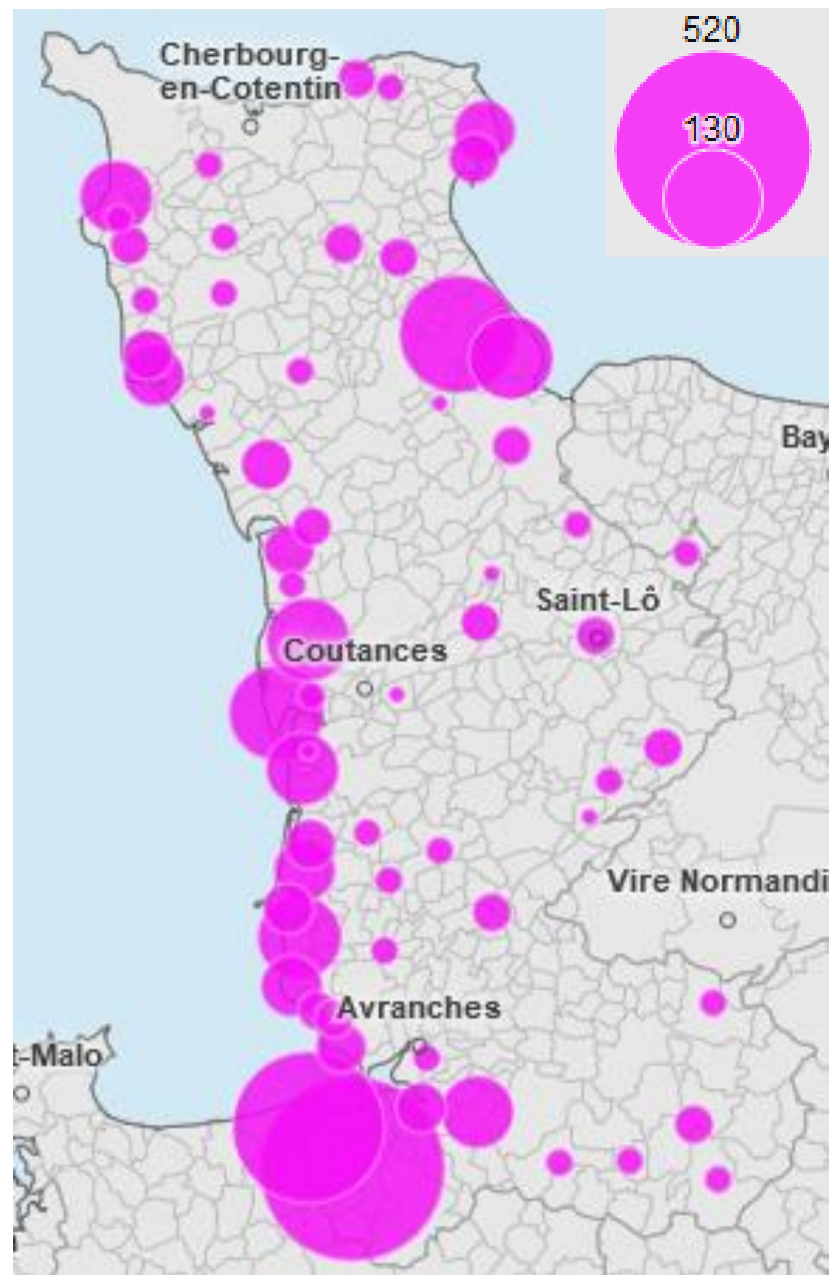

Capacités communales