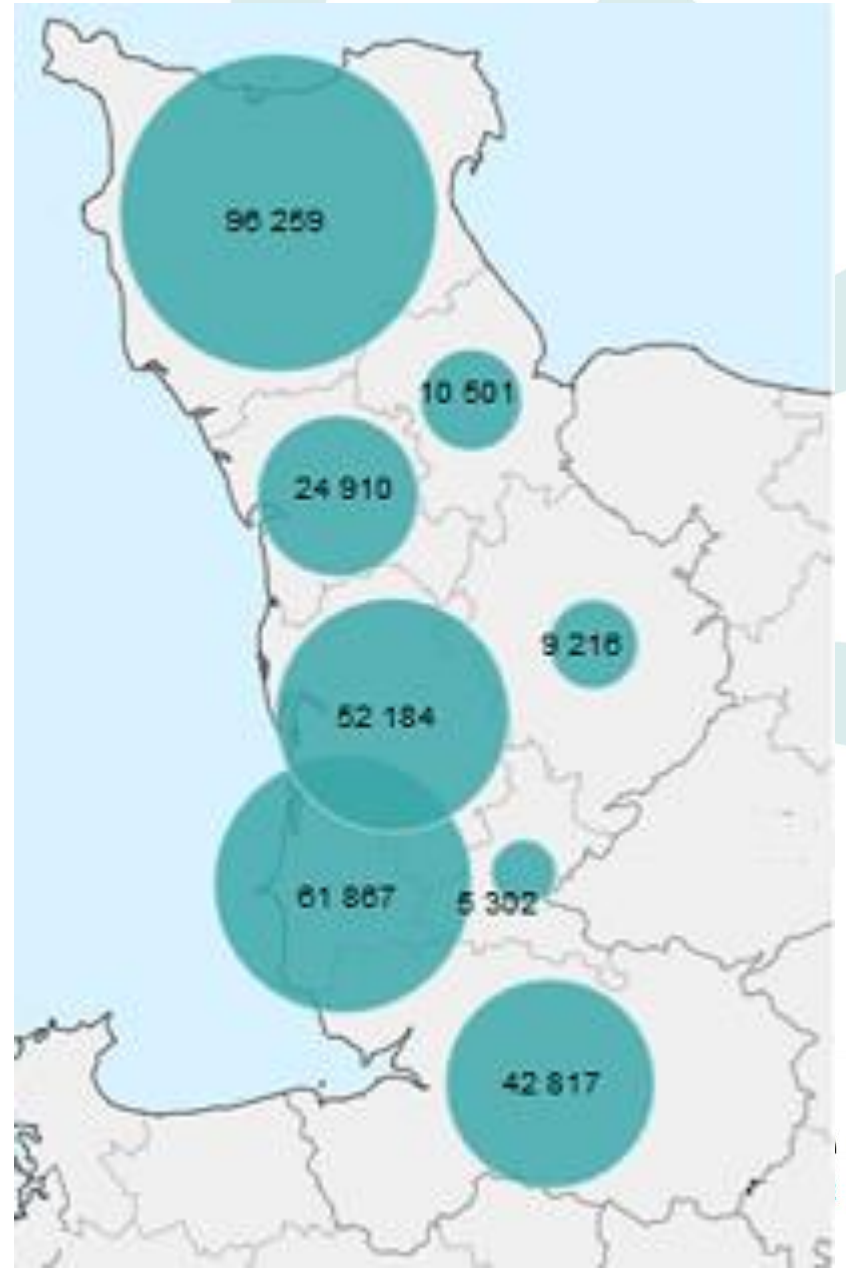

# OFFRE D'HEBERGEMENTS : lits touristiques

Source : nombre de lits \_ base de données Tourinsoft Latitude Manche

Pour plus d'informations : <http://latitude-manche.fr/observatoire/>

Capacités communales

Capacités par EPCI