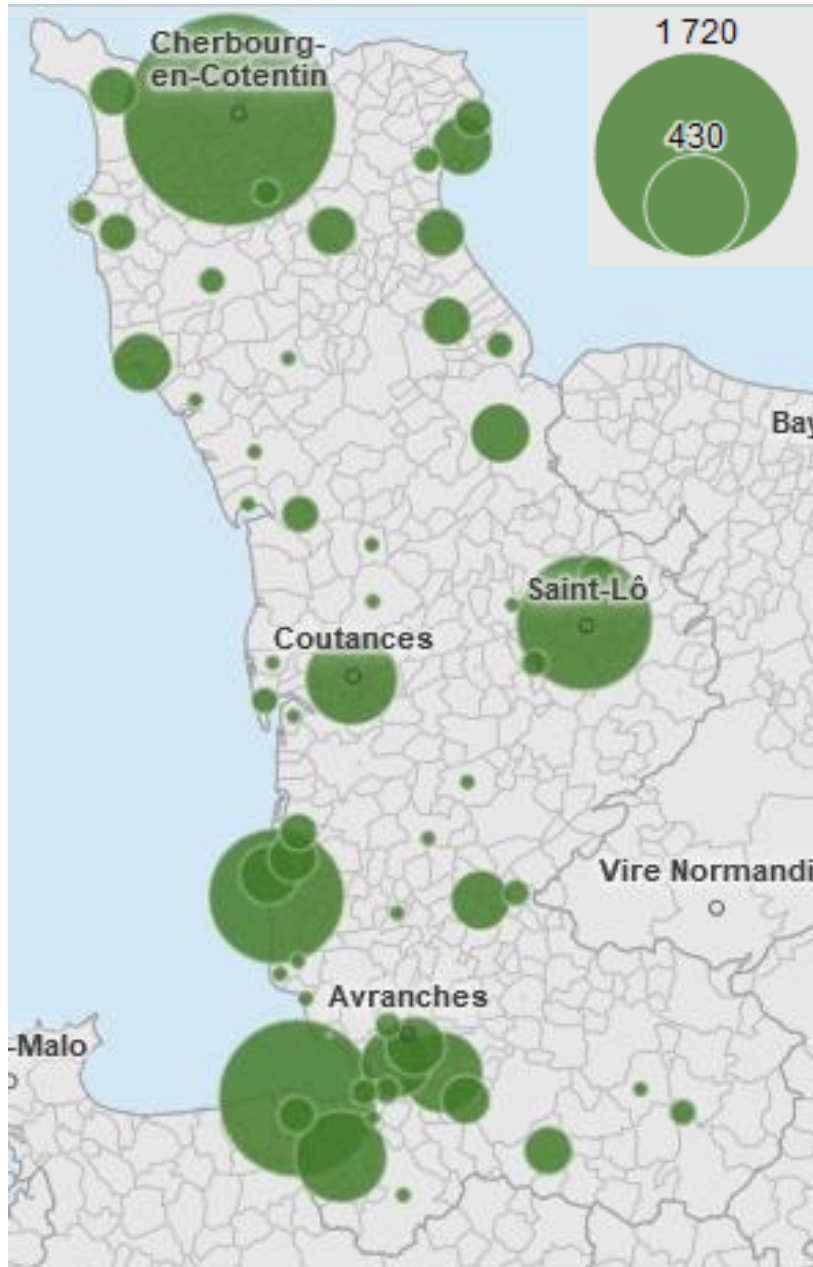

Capacités communales