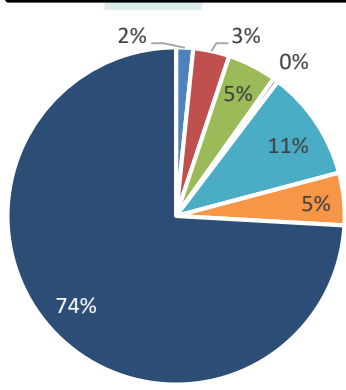

CA Mont-Saint-Michel-Normandie

CA Saint-Lô Agglo

- Aire de camping-car
- Chambre d'hôtes
- Meublés, locations, gîtes
- Hébergements collectifs
- Hôtellerie
- Hôtelier de plein air
- Résidences secondaires