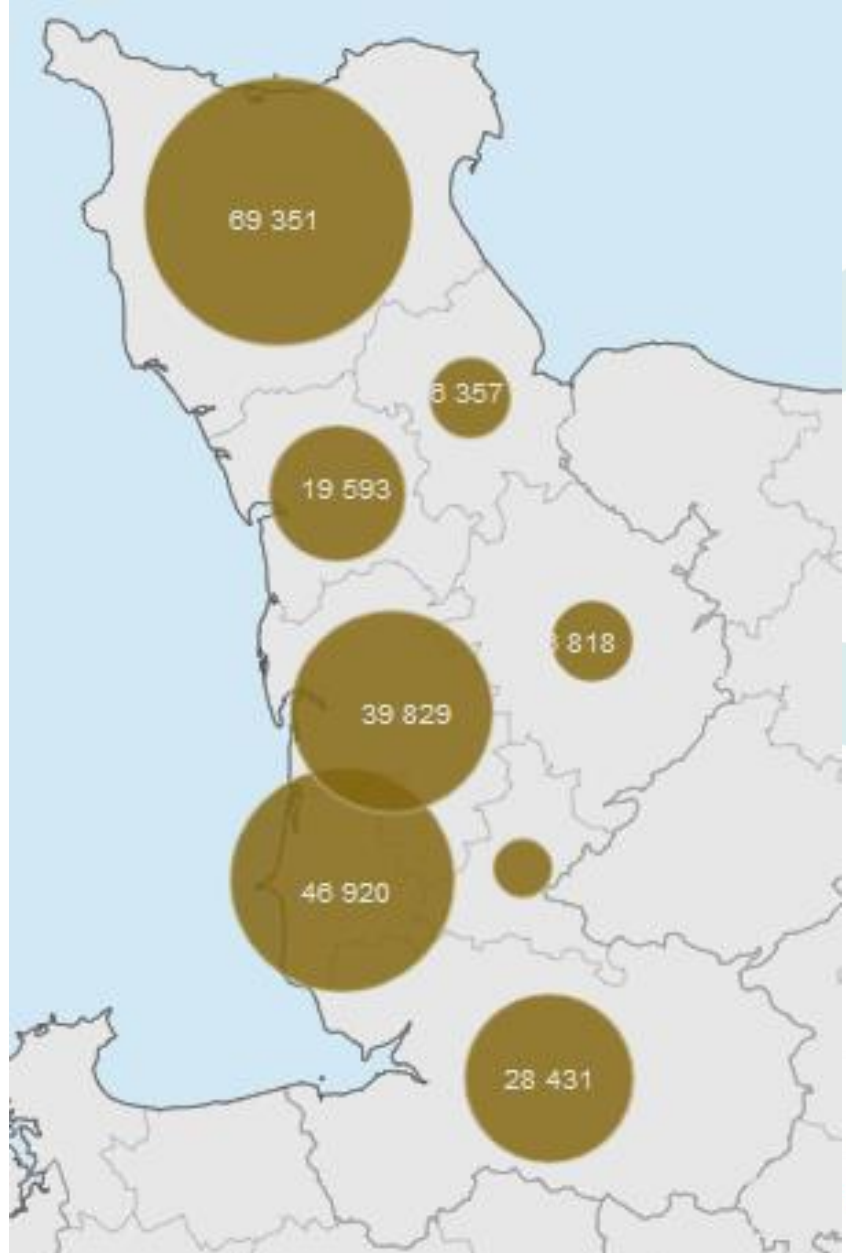

# Observatoire du tourisme de la Manche Capacité des hébergements 2021

Capacités par EPCI